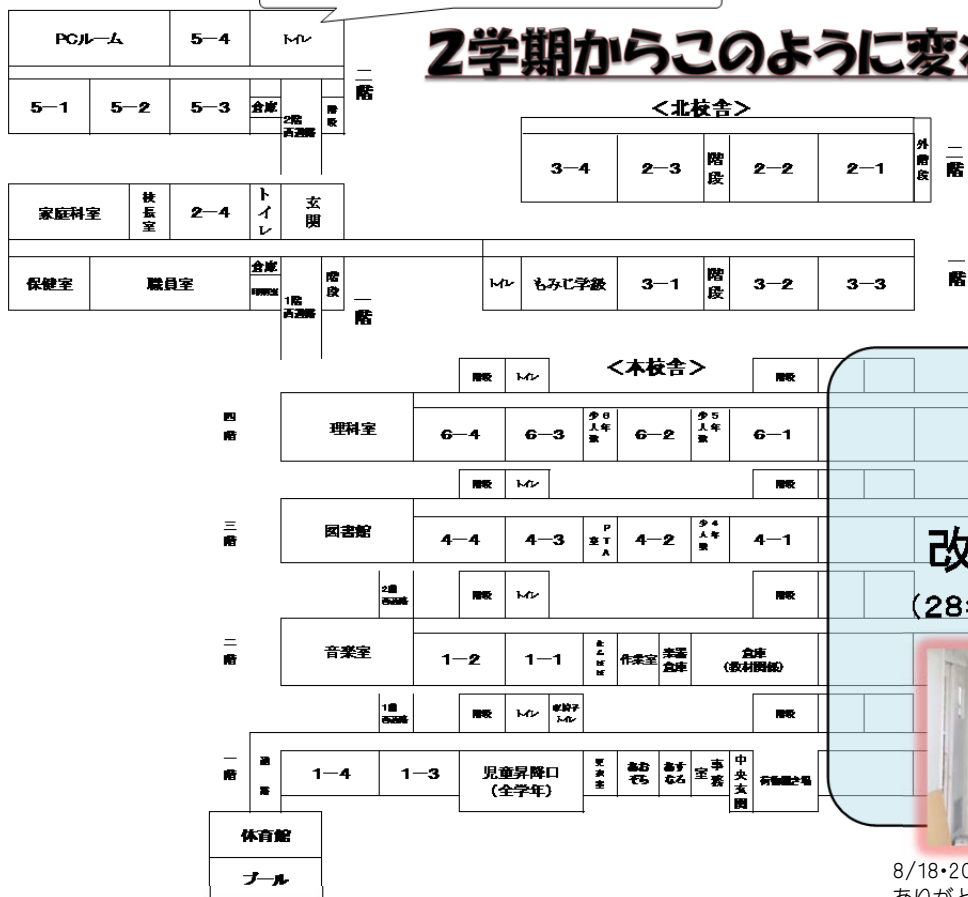

★入口はこれまでどおり本校舎の「中央玄関」「児童昇降口(※全学年が西側へ)」です。

今学期も保護者の皆様や地域の方々と連携を図りながら、教職員が一丸となって日々の指導に努めて参ります。今後とも変わらぬご理解とご協力をよろしくお願いいたします。

## 8・9月の行事予定

日	月	火	水	木	金	土
			8/26 ○始業式	27 ○委員会活動 ○給食開始	28	29
30	31 ○特別支援学級 市内交流会	9/1 ○さざんか号	2 ㊦1年 ○6年/ そば種まき体験	3 ※SCの日 ○朝会 ○クラブ活動	4	5
6	7	8 ○代表委員会	9 ㊦2年	10 ○クラブ活動	11 ○4年/環境 出前講座①	12
13	14 ○4年/環境 出前講座②	15 ○1~3年/ 秋の校外学習	16 ㊦3年	17 ※SCの日 ○音楽朝会 ○クラブ活動	18	19
20	21 敬老の日	22 国民の休日	23 秋分の日	24 ○クラブ活動	25	26
27	28	29 ○さざんか号	30 ㊦4年 ○5年/野外活動 (~10月2日)	<b>10月の主な行事予定</b> ○24(土) 学芸会 ○31(土) PTA城南フェスティバル		

○健診等の予定については、「保健だより」でご確認ください。

※SCの日：スクールカウンセラーが学校にいる日です。ご相談がある方はご連絡ください。

㊦：「おはなしたまてばこ」の読み聞かせ会

新しい校舎（西校舎）が完成しました！

## 2学期からこのように変わります！

周辺の通行には、十分にご注意ください！

改修工事中

(28年3月までの予定)

8/18・20 作業ボランティアの皆さん、ありがとうございました！

西校舎玄関

教室

職員室